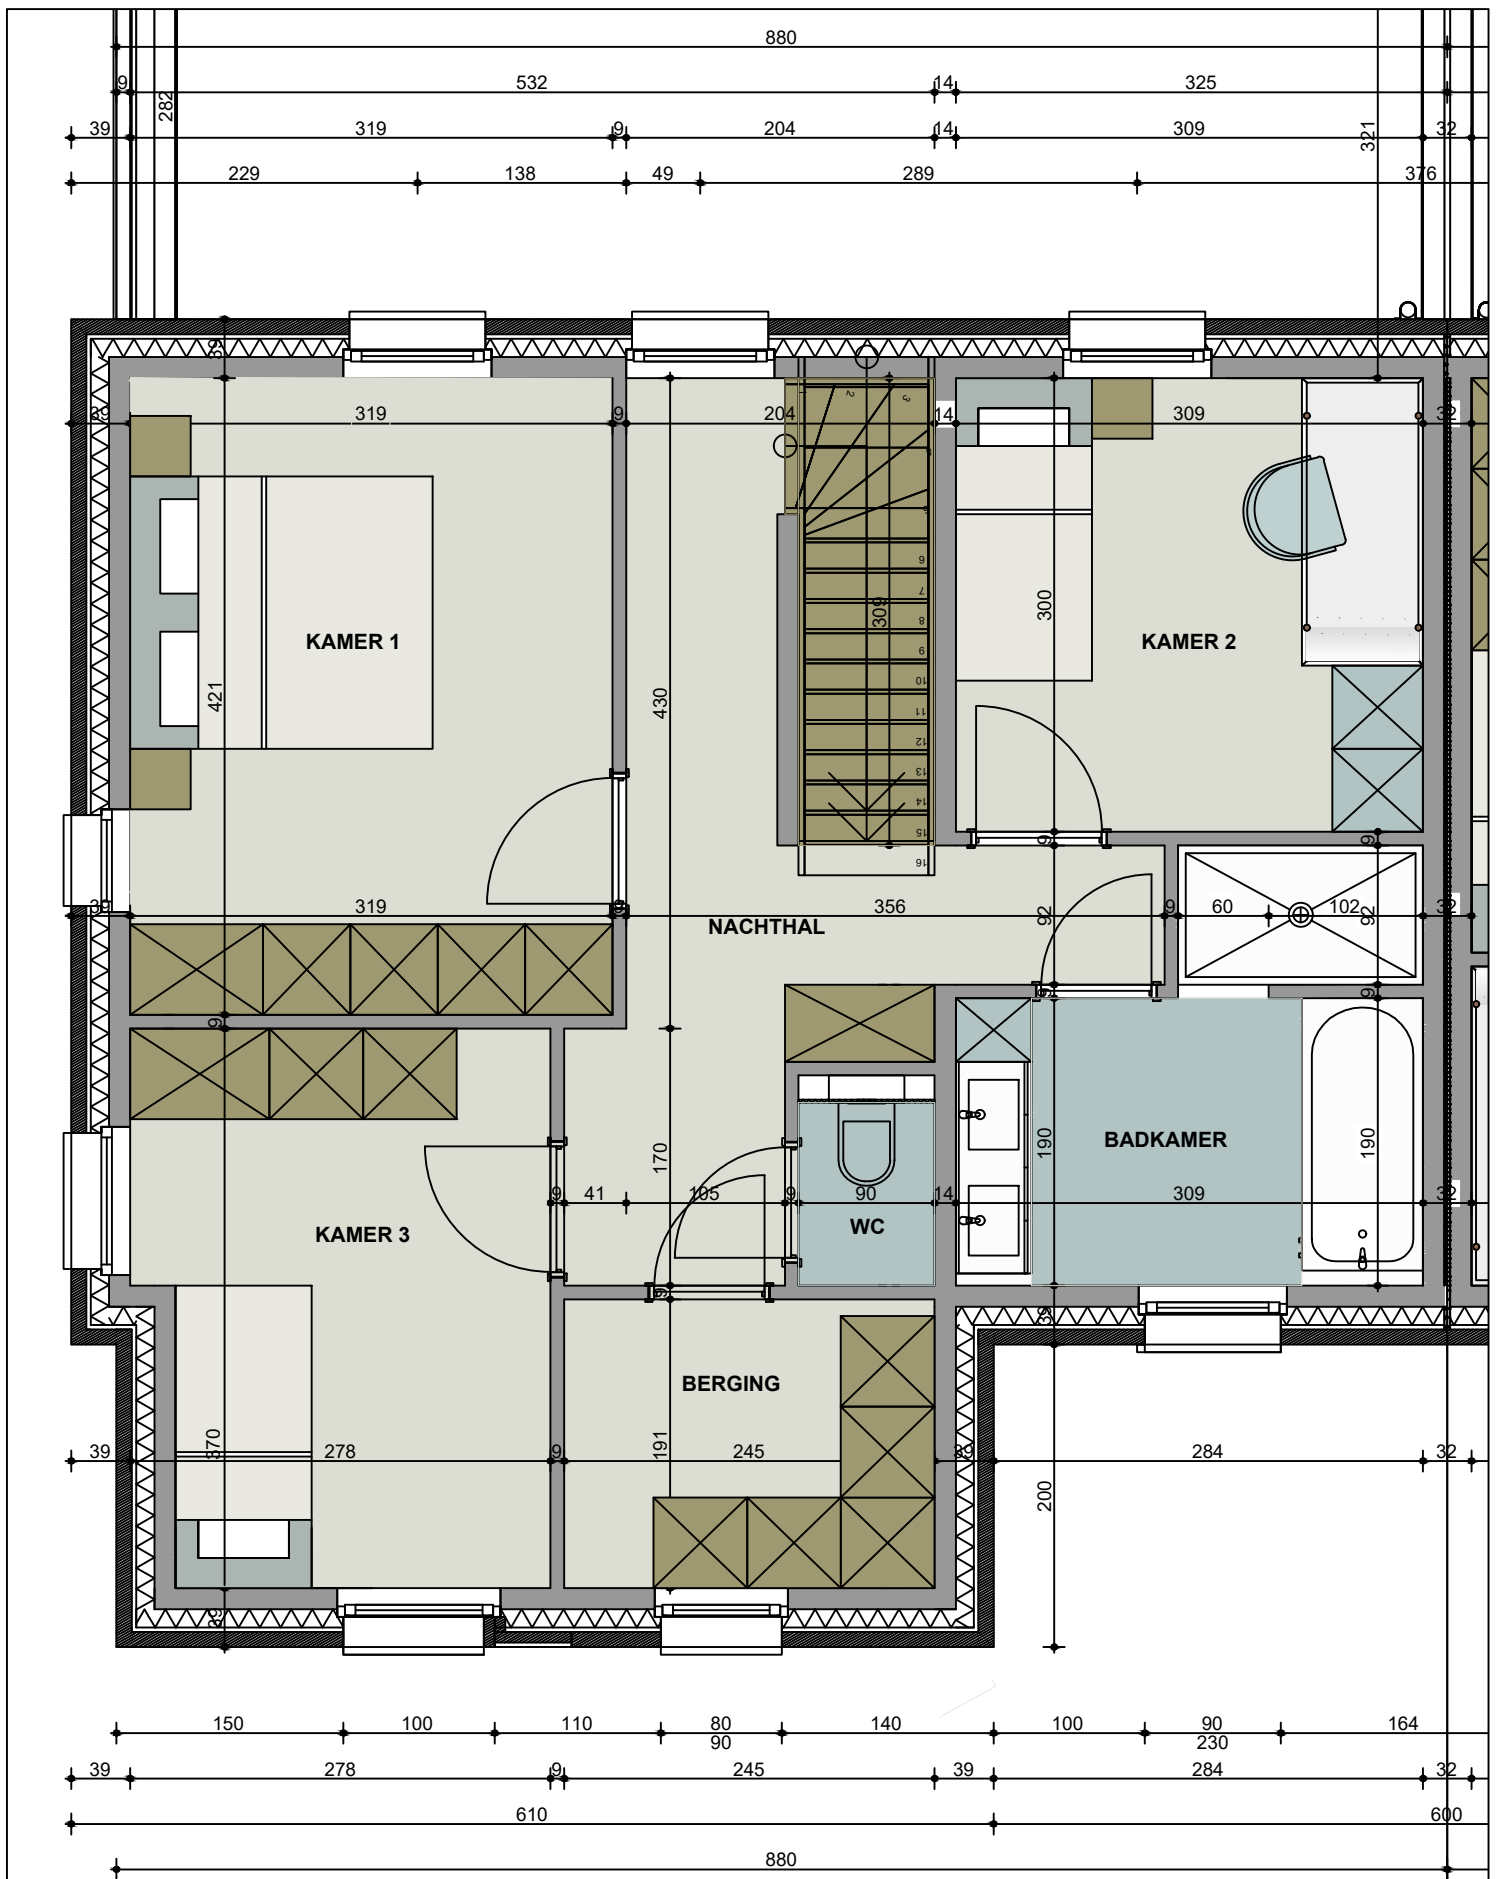

VERKAVELINGSPLAN

HAASDONK - BUNDERHOF

INPLANTINGSPLAN

HAASDONK - BUNDERHOF - BLOK 5

PLANNEN

De verkoopplannen geven een weergave van de indeling van de kamers op inrichtingsniveau. Omwille van technische beslissingen van de ingenieurs, de architecten en/of promotor zijn wijzigingen die verband houden met beslissingen omtrent HVAC, elektriciteit, stabiliteit, wijzigend wettelijk kader, ... steeds mogelijk. De afmetingen en oppervlaktes zijn bij benadering. (Bijvoorbeeld wijzigingen door locatie kokers, leidingen, draagstructuren, ...). Meubilair is niet inbegrepen.

C6

Meubels, maten en toestellen zijn louter indicatief. Wat voorzien is staat beschreven in het lastenboek

LINKER ZIJGEVEL

RECHTER ZIJGEVEL

Meubels, maten en toestellen zijn louter indicatief. Wat voorzien is staat beschreven in het lastenboek

Blok 5
Woning 1
C2

Meubels, maten en toestellen zijn louter indicatief. Wat voorzien is staat beschreven in het lastenboek

Meubels, maten en toestellen zijn louter indicatief. Wat voorzien is staat beschreven in het lastenboek

Meubels, maten en toestellen zijn louter indicatief. Wat voorzien is staat beschreven in het lastenboek

Blok 5
Woning 2
C4

Meubels, maten en toestellen zijn louter indicatief. Wat voorzien is staat beschreven in het lastenboek