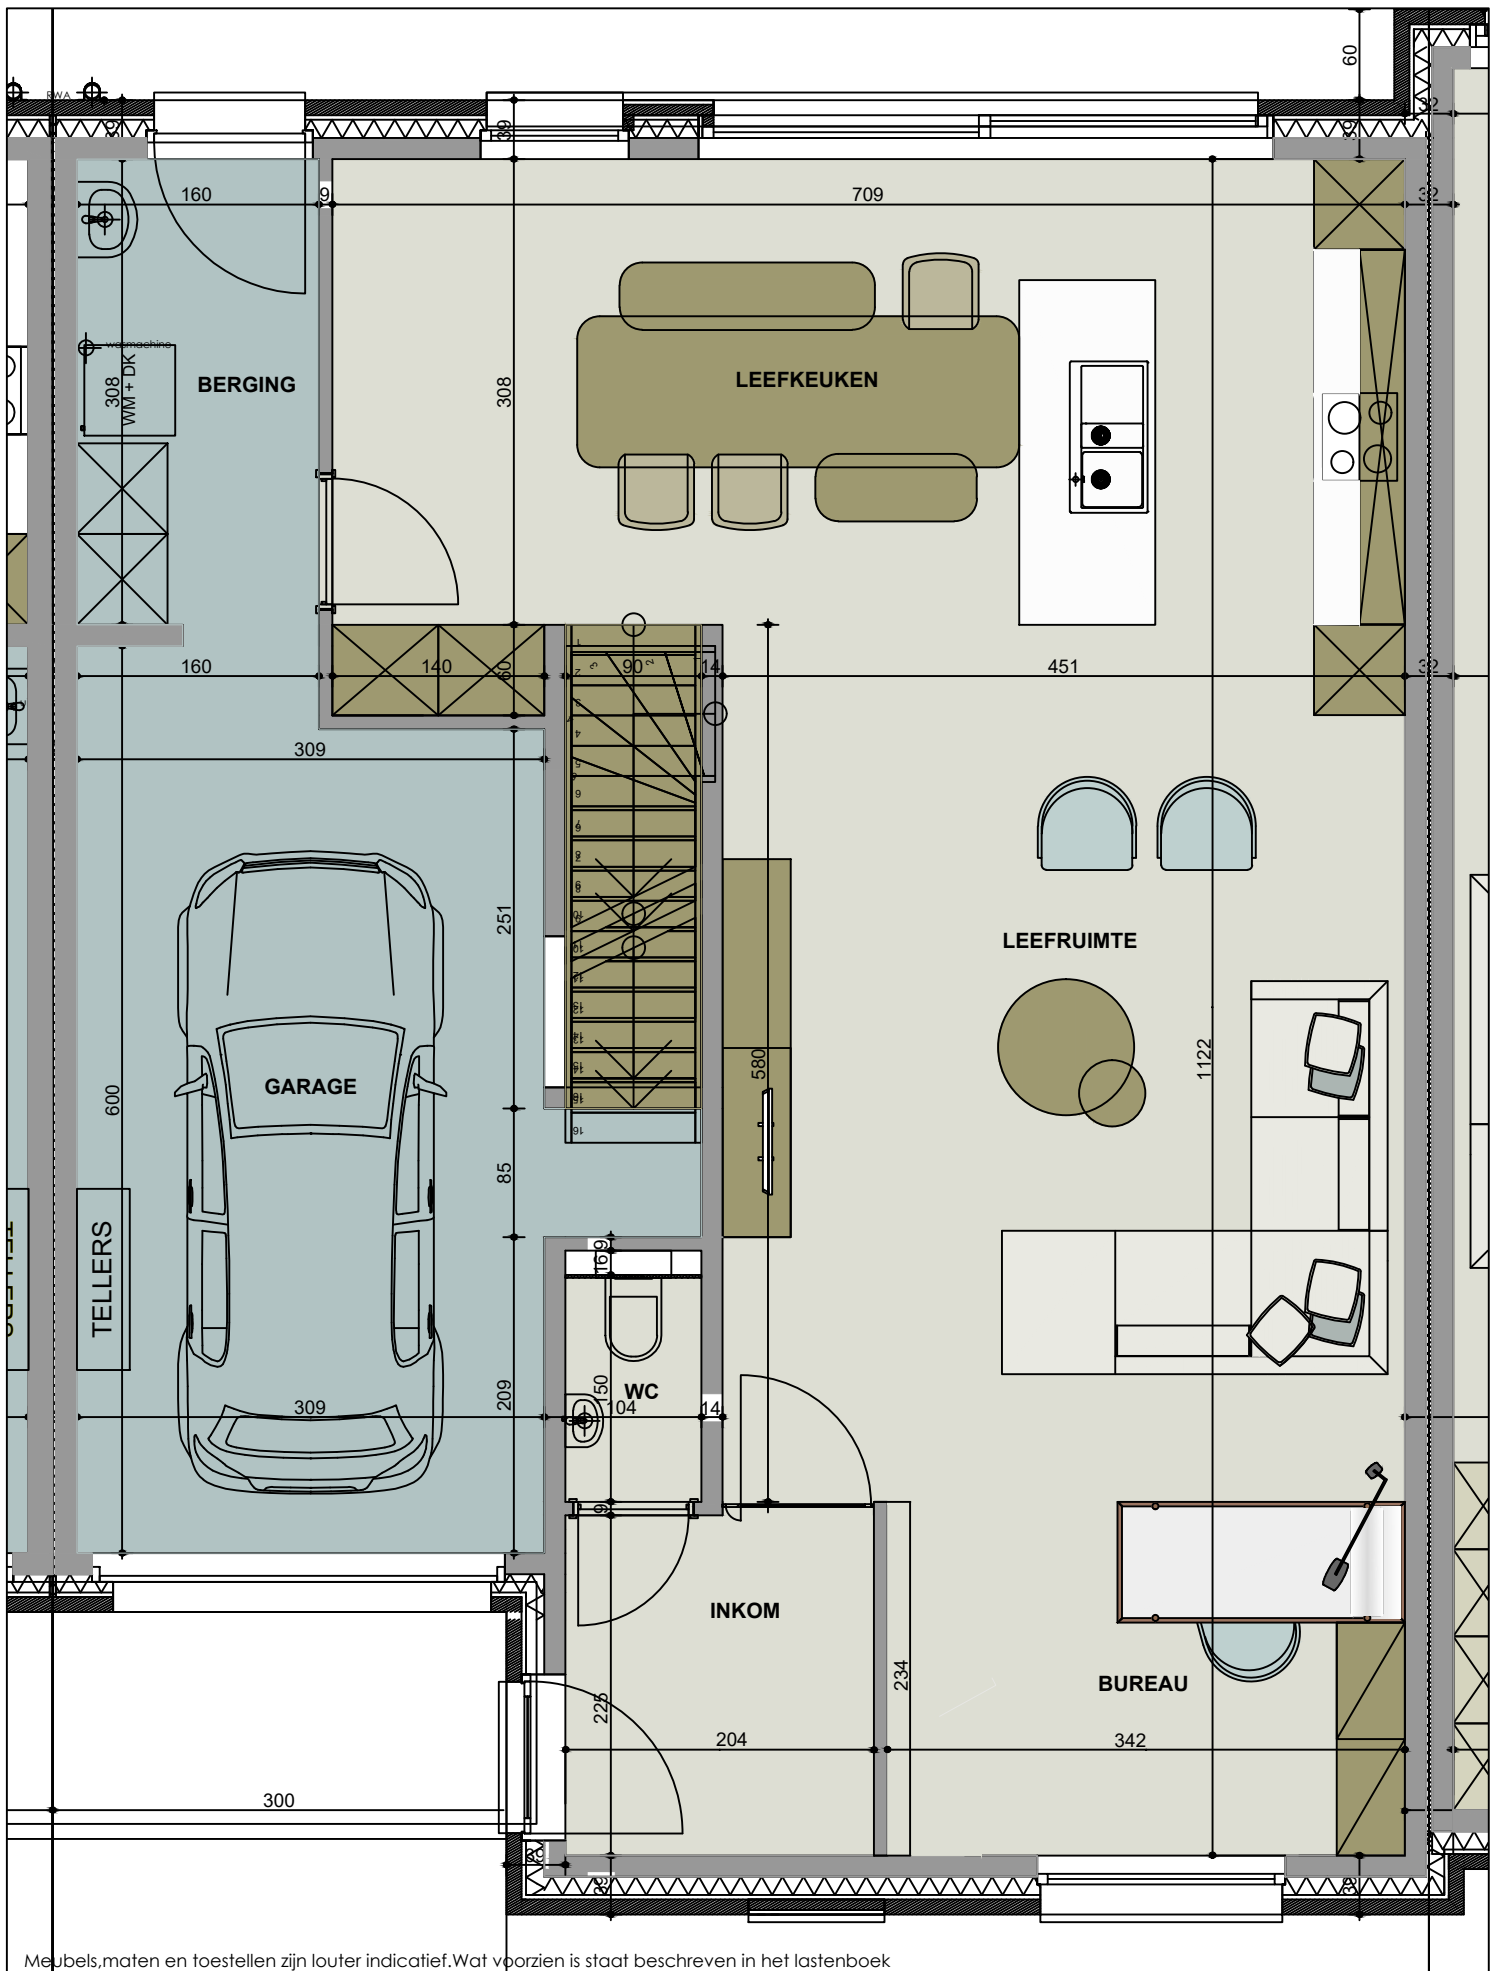

VERKAVELINGSPLAN

HAASDONK - BUNDERHOF

INPLANTINGSPLAN

HAASDONK - BUNDERHOF - BLOK 5

PLANNEN

De verkoopplannen geven een weergave van de indeling van de kamers op inrichtingsniveau. Omwille van technische beslissingen van de ingenieurs, de architecten en/of promotor zijn wijzigingen die verband houden met beslissingen omtrent HVAC, elektriciteit, stabiliteit, wijzigend wettelijk kader, ... steeds mogelijk. De afmetingen en oppervlaktes zijn bij benadering. (Bijvoorbeeld wijzigingen door locatie kokers, leidingen, draagstructuren, ...). Meubilair is niet inbegrepen.

C6

Meubels, maten en toestellen zijn louter indicatief. Wat voorzien is staat beschreven in het lastenboek

LINKER ZIJGEVEL

RECHTER ZIJGEVEL

Meubels, maten en toestellen zijn louter indicatief. Wat voorzien is staat beschreven in het lastenboek

Blok 5
Woning 1
C2

Meubels, maten en toestellen zijn louter indicatief. Wat voorzien is staat beschreven in het lastenboek

Meubels, maten en toestellen zijn louter indicatief. Wat voorzien is staat beschreven in het lastenboek

Meubels, maten en toestellen zijn louter indicatief. Wat voorzien is staat beschreven in het lastenboek

Blok 5
Woning 2
C4

Meubels, maten en toestellen zijn louter indicatief. Wat voorzien is staat beschreven in het lastenboek