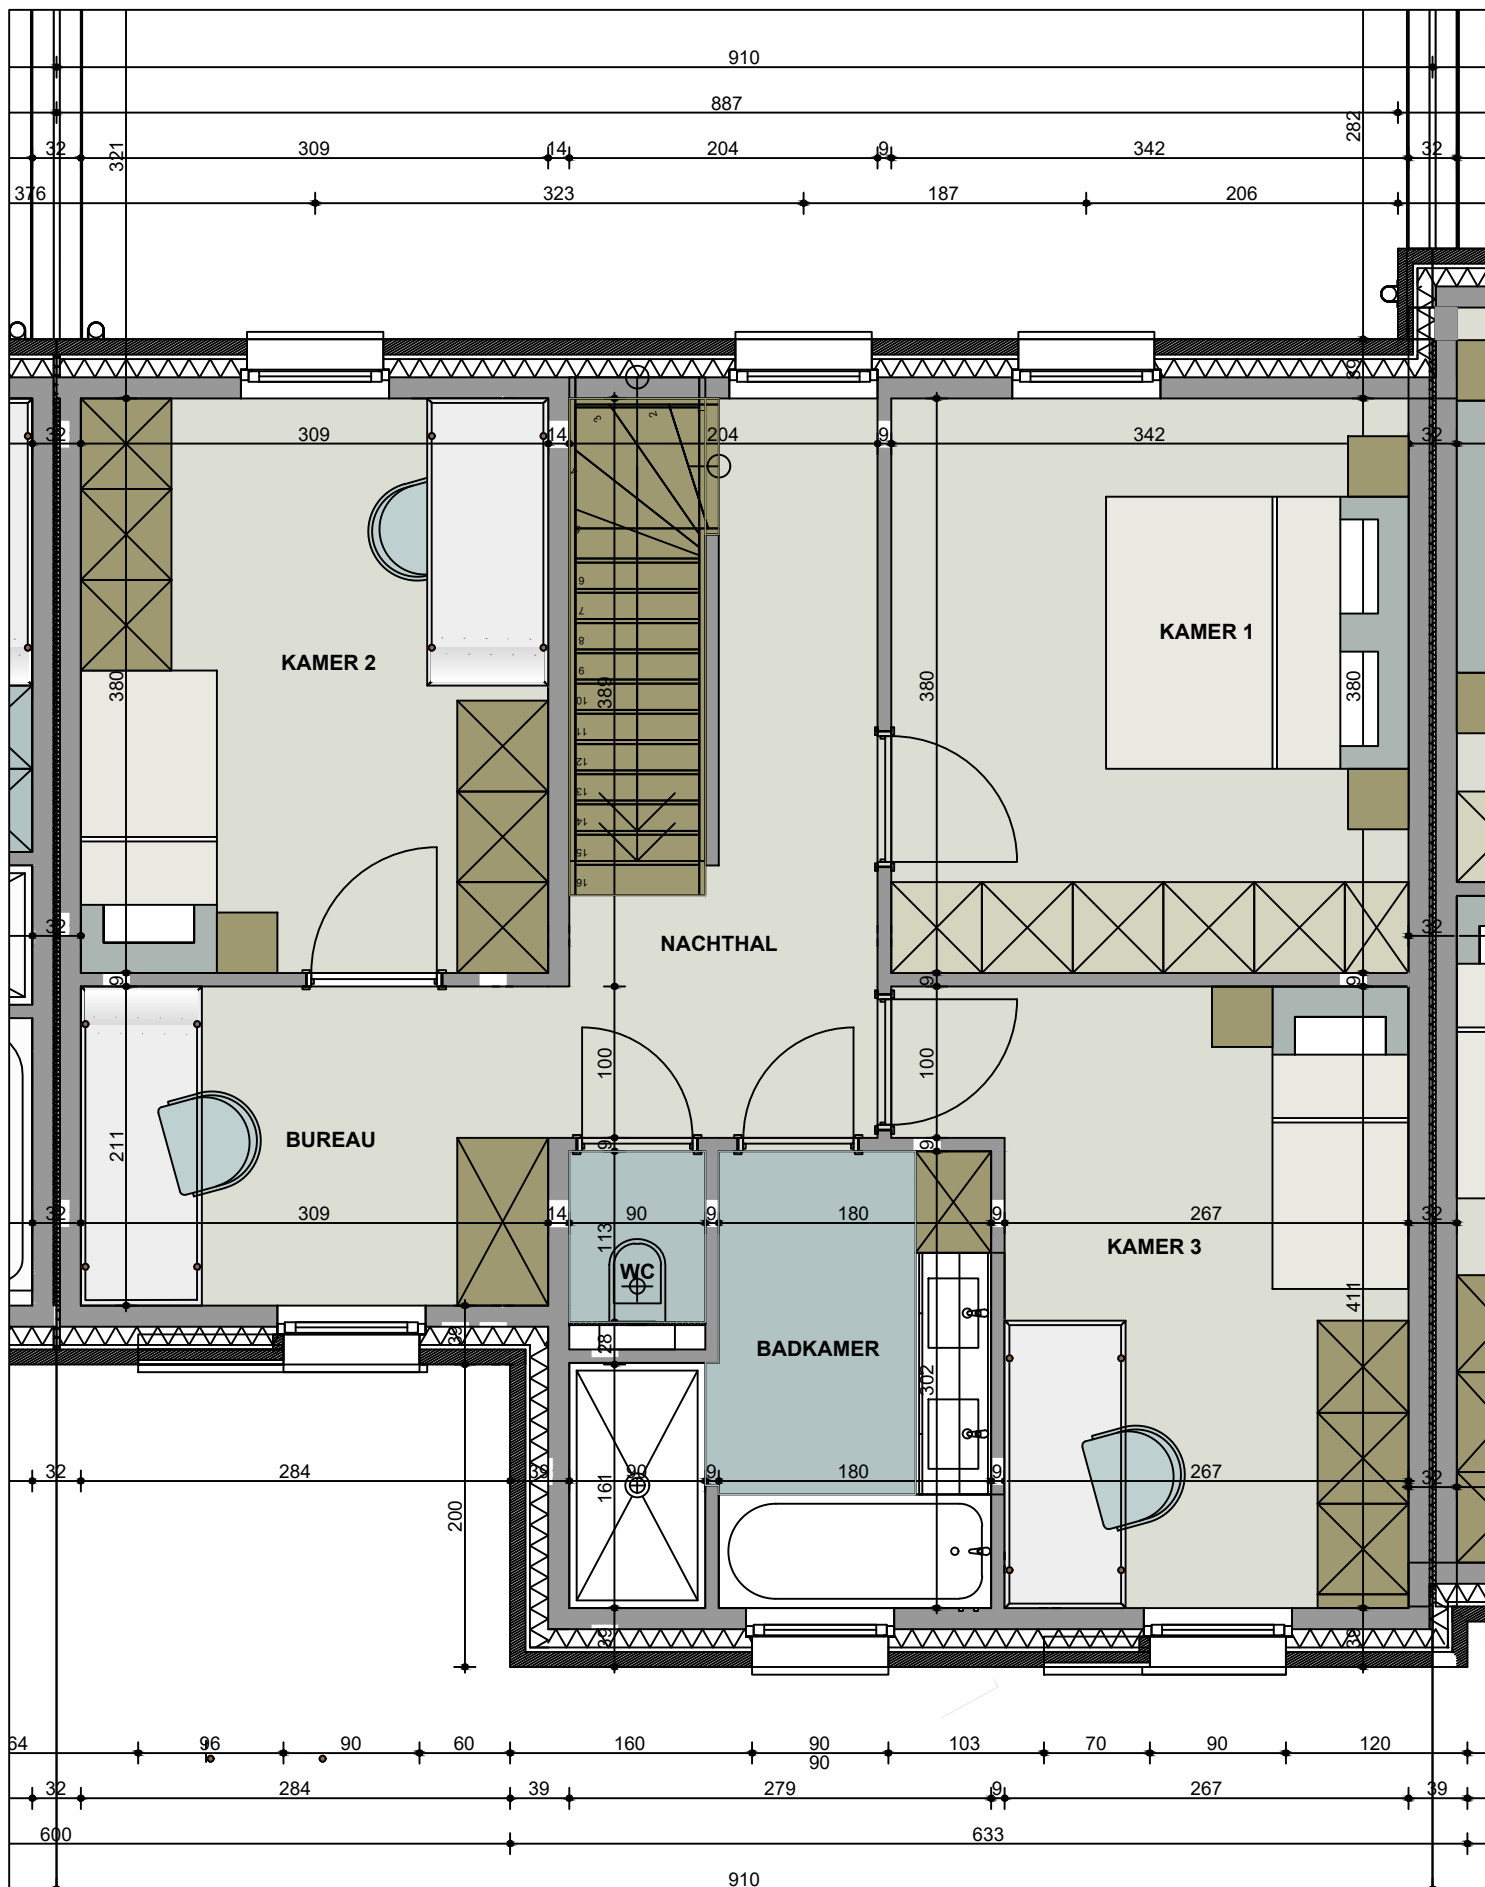

VERKAVELINGSPLAN

HAASDONK - BUNDERHOF

INPLANTINGSPLAN

HAASDONK - BUNDERHOF - BLOK 5

PLANNEN

De verkoopplannen geven een weergave van de indeling van de kamers op inrichtingsniveau. Omwille van technische beslissingen van de ingenieurs, de architecten en/of promotor zijn wijzigingen die verband houden met beslissingen omtrent HVAC, elektriciteit, stabiliteit, wijzigend wettelijk kader, ... steeds mogelijk. De afmetingen en oppervlaktes zijn bij benadering. (Bijvoorbeeld wijzigingen door locatie kokers, leidingen, draagstructuren, ...). Meubilair is niet inbegrepen.

Blok 5
Woning 1
C2

Meubels, maten en toestellen zijn louter indicatief. Wat voorzien is staat beschreven in het lastenboek

Meubels, maten en toestellen zijn louter indicatief. Wat voorzien is staat beschreven in het lastenboek

Meubels, maten en toestellen zijn louter indicatief. Wat voorzien is staat beschreven in het lastenboek

Blok 5
Woning 2
C4

Meubels, maten en toestellen zijn louter indicatief. Wat voorzien is staat beschreven in het lastenboek