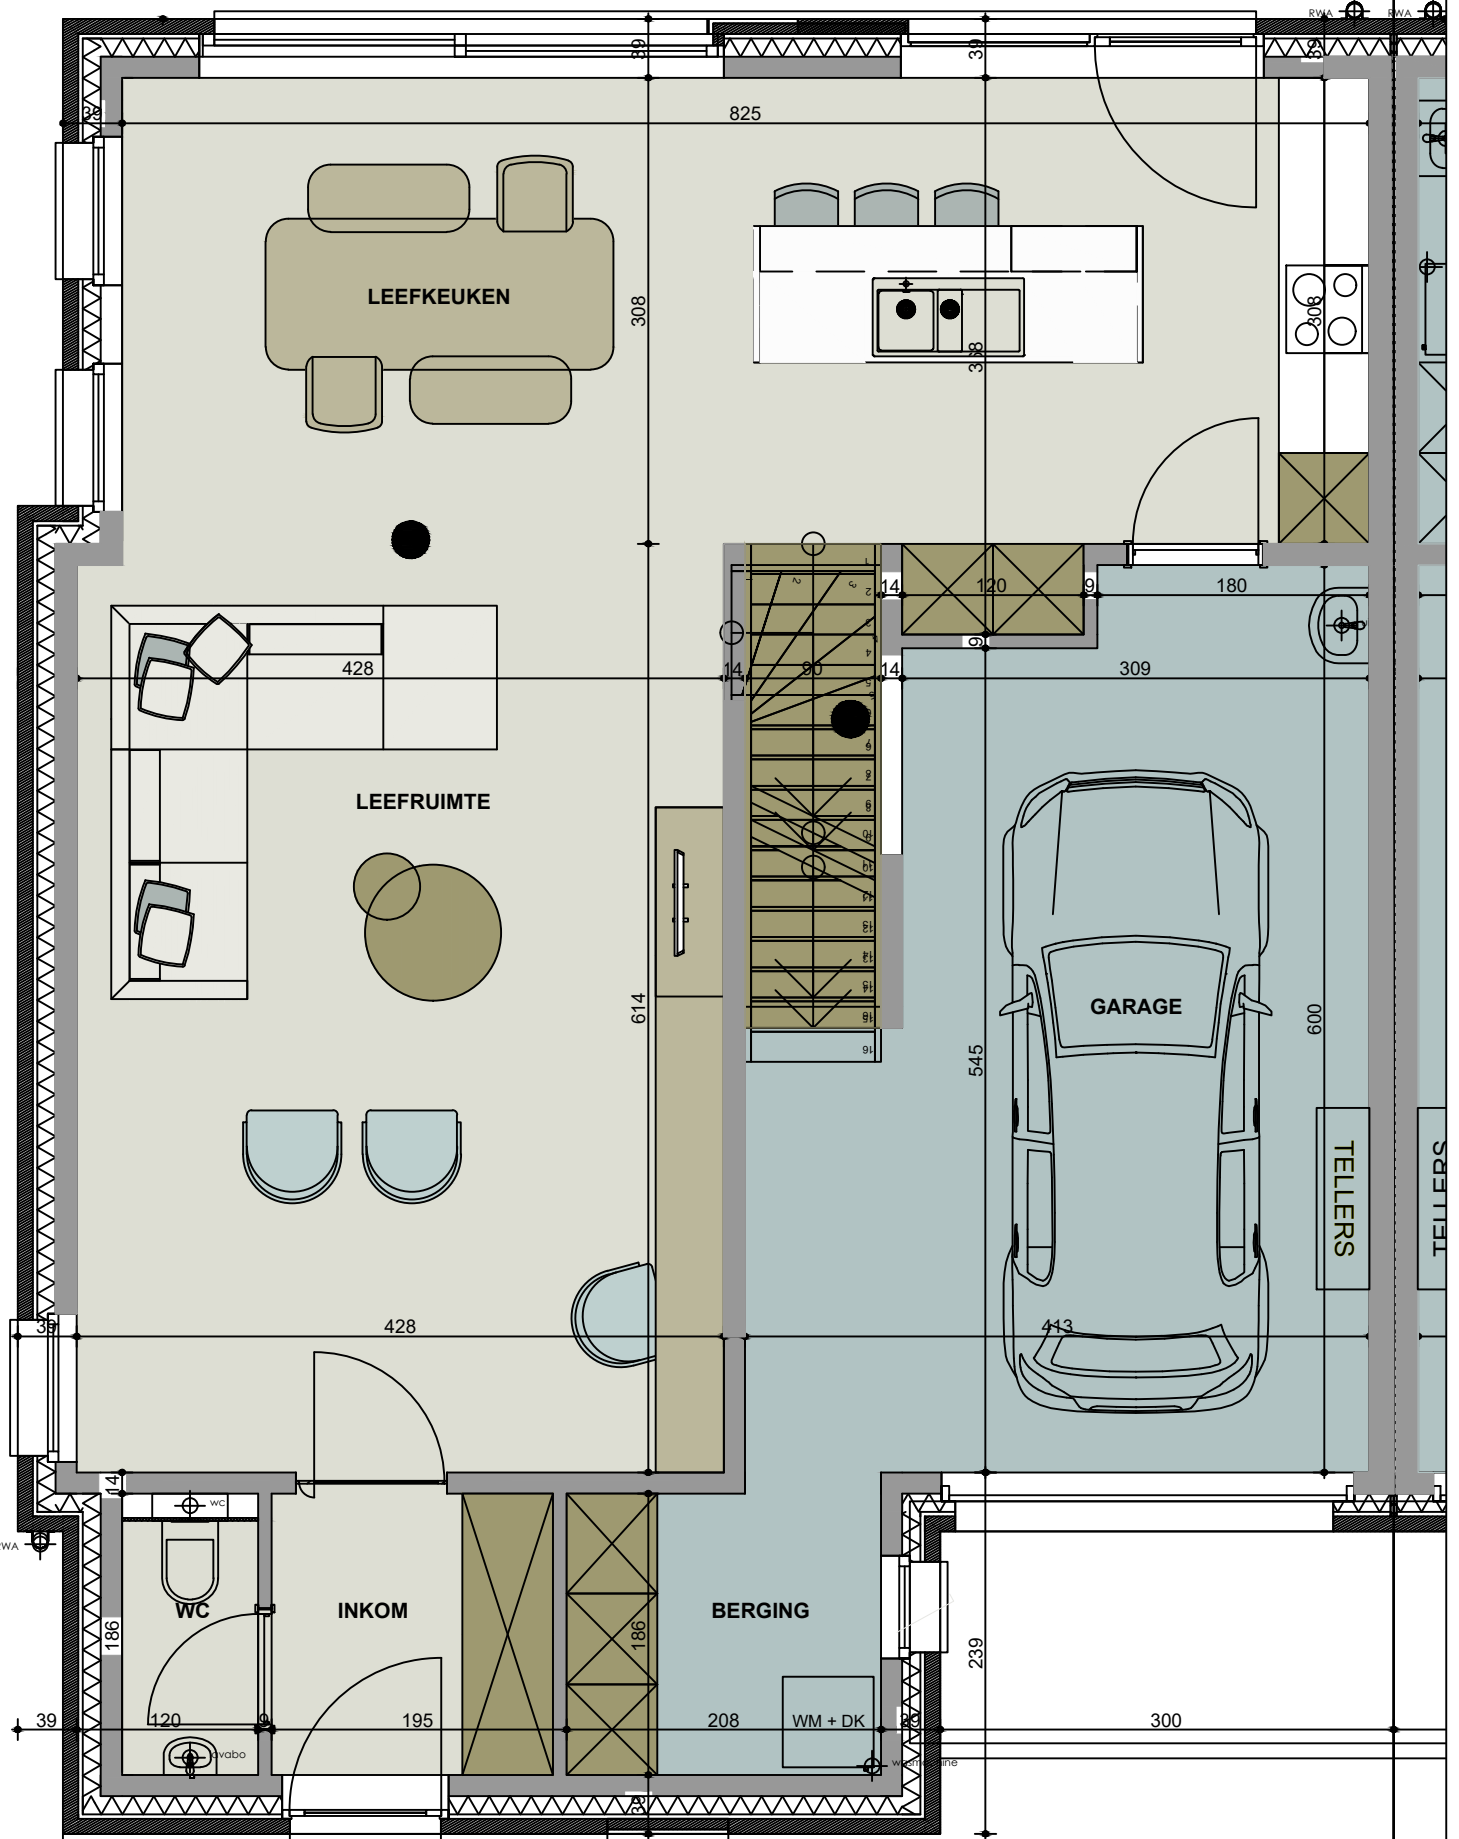

VERKAVELINGSPLAN

HAASDONK - BUNDERHOF

INPLANTINGSPLAN

HAASDONK - BUNDERHOF - BLOK 5

PLANNEN

De verkoopplannen geven een weergave van de indeling van de kamers op inrichtingsniveau. Omwille van technische beslissingen van de ingenieurs, de architecten en/of promotor zijn wijzigingen die verband houden met beslissingen omtrent HVAC, elektriciteit, stabiliteit, wijzigend wettelijk kader, ... steeds mogelijk. De afmetingen en oppervlaktes zijn bij benadering. (Bijvoorbeeld wijzigingen door locatie kokers, leidingen, draagstructuren, ...). Meubilair is niet inbegrepen.

C6

Meubels, maten en toestellen zijn louter indicatief. Wat voorzien is staat beschreven in het lastenboek

LINKER ZIJGEVEL

RECHTER ZIJGEVEL

Meubels, maten en toestellen zijn louter indicatief. Wat voorzien is staat beschreven in het lastenboek

Blok 5
Woning 1
C2

Meubels, maten en toestellen zijn louter indicatief. Wat voorzien is staat beschreven in het lastenboek

Meubels, maten en toestellen zijn louter indicatief. Wat voorzien is staat beschreven in het lastenboek

Meubels, maten en toestellen zijn louter indicatief. Wat voorzien is staat beschreven in het lastenboek

Blok 5
Woning 2
C4

Meubels, maten en toestellen zijn louter indicatief. Wat voorzien is staat beschreven in het lastenboek